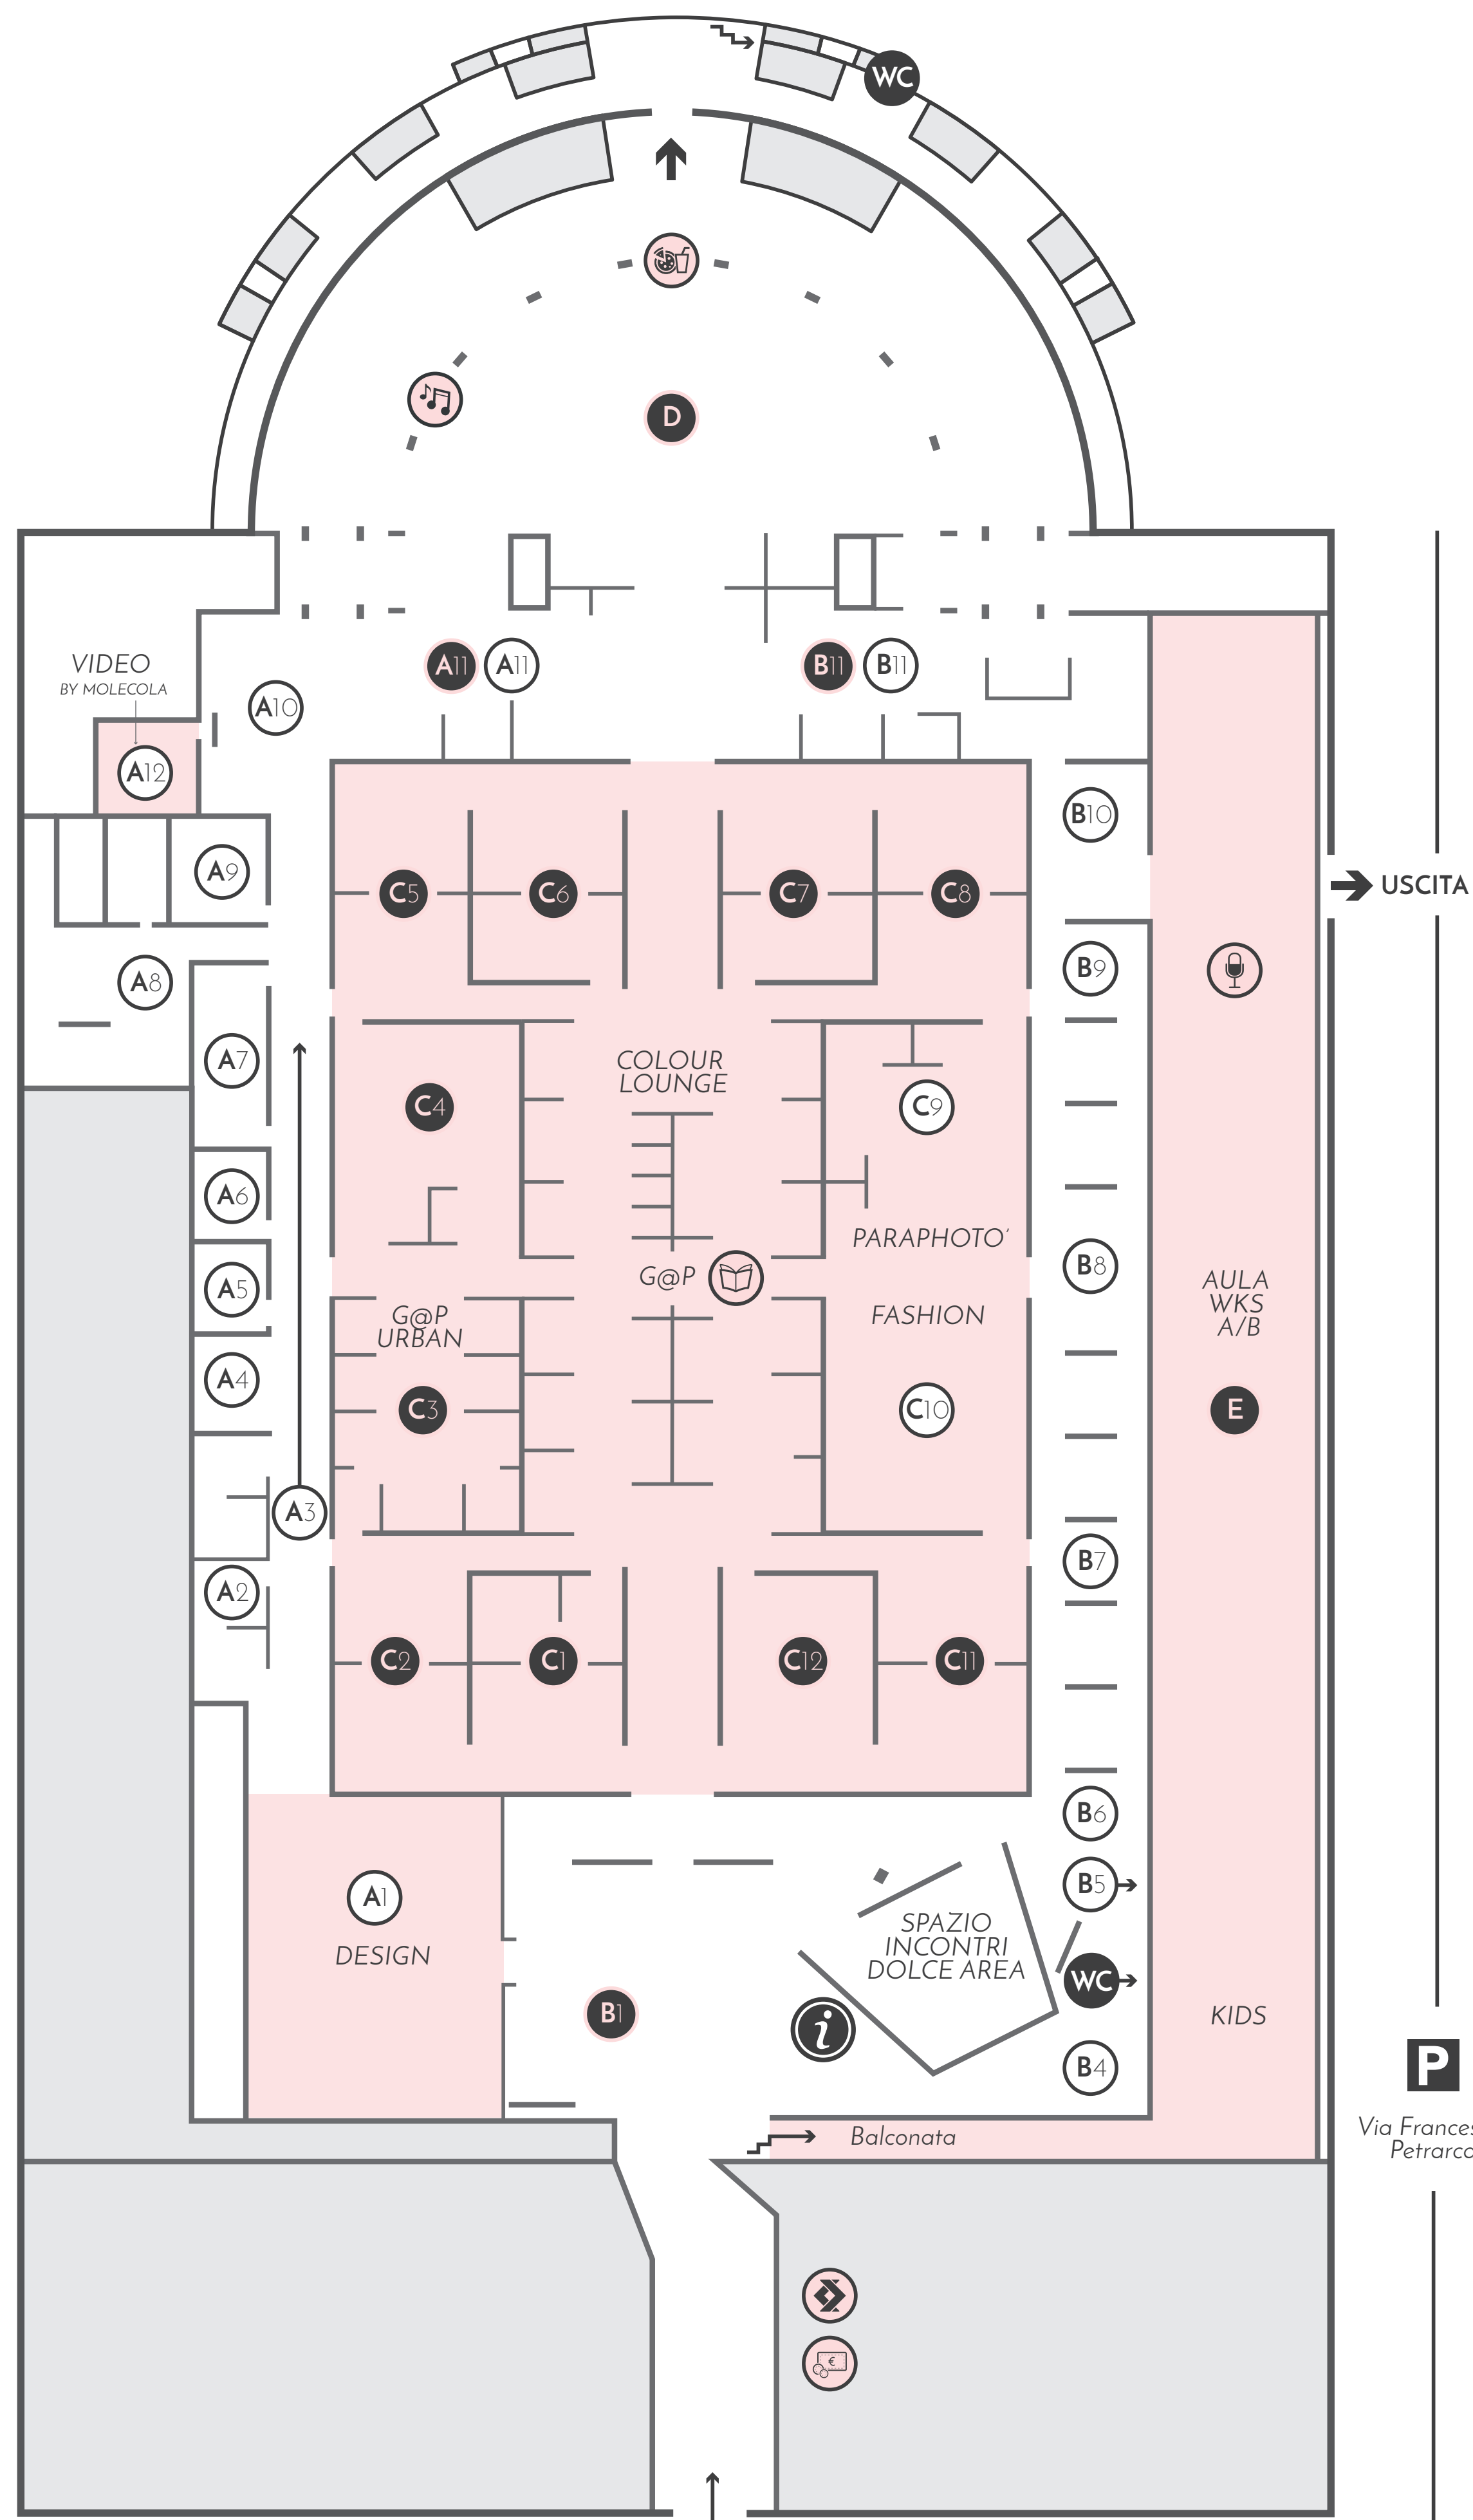

MOSTRE CURATE E PROGETTI SPECIALI

A8 • Robotica Wunderkammer di Rudi Punzo A11 • Il Tuo Racconto al Centro • Oscalito • Car2go B1 • Satsipay • Unico&Replicabile • Tiger Temporary Shop B11 • Disagio Clothing • Kuka • #Ifcreativelab | If Bags • In Disp-Arte | Cottolengo • Ethic Room | Istituto Ircs Di Candiolo, Eticodesign, Eticambiente • Zoomaginario | Bioparco Zoom C1 • 40 Years Of Independence | Mozambiques • Caves Of Minds | N.i.c.e. • Paratissima Skopje	C2 • Ritorno in Italia | Cofi Festival Berlino • Ritorno al Futuro | Fondazione Paideia • Museo Maca • Citta' Espansa | N.i.c.e. C4 • Useless Army | The War Exhibit C5 • Ever Present Past | N.i.c.e. • Racconto con il Tratto | Agostino Goccione Solo Show C6 • Giovani Artisti per Giovani • Collezionisti | Accademia Albertina, Fisad, Eppela • Sound of Silence | N.i.c.e. C7 • Fotografia in Viaggio | Festival Cortona On The Move • Cross the Border | N.i.c.e.	C8 • Mistero e Intimità | Paraphoto Exhibit • Time | N.i.c.e. C11 • Fragments | N.i.c.e. • Leaving Room | N.i.c.e. C12 • Utopia & Oltre | China Pavillion D • La Bakeca di Paratissima • La 500 Xtraterreste | Rudi Punzo per Mirafiori Motor Village • Nora Photo Booth • Taste, Touch, Sound in a Frame | Claudia Fraschini • Cookin' Factory & Peyrano • Radio Grp • Radio Banda Larga • Radio Ohm

| <p>A10 3Dreams</p> <p>B9 A Picture Of You</p> <p>C11 Adelaide Coni</p> <p>C11 Adriana Iaconig</p> <p>A11 Adriana Olivari</p> <p>C6 Aitho</p> <p>A6 Albino Caramazza</p> <p>A6 Alessandra Lo Duca</p> <p>A2 Alessandra Melargo</p> <p>A9 Alessandro Berra</p> <p>B11 Alessandro Fara</p> <p>A4 Alessia Chirico</p> <p>C5 Alessia Leporati</p> <p>A9 Alghe</p> <p>A8 Alice Valfré</p> <p>C1 Alla Chiara Luzzitelli</p> <p>B7 Allediaic Othv (Artista Poliedrica)</p> <p>C6 Alois&Gorini</p> <p>A5 Ammandine</p> <p>A2 Ambra Rodano</p> <p>A2 Amici Dell'arte Di Pianezza</p> <p>B7 - Alessia Albanese</p> <p>B7 - Patrizia Aquino</p> <p>B7 - Amalia Faccioli</p> <p>B7 - Clara Dorma</p> <p>A3.3 Amir Tasami</p> <p>A3.1 Anatema</p> <p>A10 Andrea Aloj</p> <p>B10 Andrea Andolfi</p> <p>B4 Andrea Besana</p> <p>C9 Andrea Buzzicelli</p> <p>A7 Andrea Cavallaro</p> <p>C9 Andrea Fidone</p> <p>A10 Andrea Lombardo</p> <p>C2 Andrea Marchetti</p> <p>A2 Andrea Morello</p> <p>C7 Anemos</p> <p>A3.2 Angela Colella</p> <p>B10 Angela Di Corato</p> <p>A4 Angela Dorella</p> <p>C1 Angela Viora</p> <p>B8 Anis</p> <p>A6 Anna Maria Moretto</p> <p>C10 Anna Mariscotti Bijoux</p> <p>C11 Anna Turina</p> <p>C11 Annalisa Di Meo</p> <p>C6 Annalisa Lazzarotto</p> <p>C11 Annalisa Pisoni Cimelli</p> <p>A4 Anne-Cécile Breuer</p> <p>B9 Annick</p> <p>A1 + B7 Anonimicreativi</p> <p>C7 Antonio Conte - Artista Popolare</p> <p>B8 Antonio Languzzi</p> <p>A3.2 Aperto Torino - Mirto Lupo</p> <p>C8 Arianna Bazzini</p> <p>C10 Armonia Creazioni</p> <p>B4 Artcreativacm</p> <p>C8 Arual Jay</p> <p>A3.4 Asfalica</p> <p>B7 Associazione Torino Attiva</p> <p>C10 Bagli-b</p> <p>A2 Barbara & Marco</p> <p>A9.1 Barbara Meralo</p> <p>C5 Barbara Nati</p> <p>B4 Barbara Ricardino</p> <p>B6 Bb Mosaici</p> <p>A1 Bebolab</p> <p>A10 Becare</p> <p>B5 Bette</p> <p>A10 Bibakat</p> <p>A2 Bido</p> <p>B7 Bis-Cottini</p> <p>A7 Black Lotus</p> <p>A2 Bruneli Tegas</p> <p>A1 Bruni Lumi</p> <p>A8 Bruno Alessandro</p> <p>A6 Bruno Panebarco</p> <p>B11 Cadin</p> <p>A2 Carmele Teresa</p> <p>B8 Camilla Ferrero</p> <p>Ludovico Benedetto</p> <p>C6 Candiolo Baldacchino</p> <p>A9.1 Carla Secco Art</p> <p>C5 Carlo Alberto Rastelli</p> <p>A5 Carlo Cammarota</p> <p>C2 Carlo D'oria</p> <p>A9 Carlo Martello</p> <p>A7.1 Carlo Massobrio</p> <p>B11 Carolina Turco E Albino Cascino</p> <p>B5 Caterina Vitellozzi</p> <p>A1 Cest Man Dada</p> <p>C1 Chiara Miola</p> <p>A6 Chrislen</p> <p>A3.1 Cirocchi Ravazza Zoccali</p> <p>B11 Clara Rastelli</p> <p>C6 Claud Hesse</p> <p>A2 Claudia Chiatellino</p> <p>C7 Claudia Francesca</p> <p>C8 Claudio Cravero</p> <p>A1 Co.cool</p> <p>B7 Collettivo Fotografico Diecimotto</p> <p>A10 Concetto Curiello</p> <p>A1 Confortigianato</p> <p>A4 Coraggio Il Topo</p> <p>C10 Cornja - Tegumenti</p> <p>C5 Corrado Riccomini</p> <p>B9 Cristian Manni</p> <p>B6 Cristiana Canducci</p> <p>B10 Cristiano Mancini</p> <p>A4 Cristina Cancellara</p> <p>A2 Cristina Giargia</p> <p>C6 Cristina Manara</p> <p>A2 Cristina Pi</p> <p>B11 Cristinapas</p> <p>C10 Curvyssime</p> <p>B11 Dabò</p> <p>B6 Dan</p> <p>C11 Daniela Berti</p> <p>A3.1 Daniela Ferrier</p> <p>B5 Daniele Guccione</p> <p>C1 Daniele Nicola Pasquale</p> <p>C1 Danilo Boniello</p> <p>B9 Darko</p> <p>B5 Davide Fasolo</p> <p>C5 Davide Forleo - Peachbranch</p> | <p>A3.3 Davide Gallo</p> <p>B9 Davide Garrone</p> <p>C11 Davide Libre</p> <p>C10 Davide Miniscalco</p> <p>A10 Davide Perotto</p> <p>B4 De Ieso</p> <p>A2 De Maria Cristina</p> <p>B9 Debora Gambino</p> <p>A5 Debora Scuteri</p> <p>B4 Deborah Rushton</p> <p>A3.3 Delio Mica</p> <p>B9 Deva Nicoletta Tortone</p> <p>B8 Diego Dominici</p> <p>A11 Dino Tuan</p> <p>C10 Dipinto Di Blu</p> <p>C10 Dolores Villar Del Saz</p> <p>A7 Dplngl</p> <p>B7 Due Amici Ritrovati</p> <p>A2.1 Edith</p> <p>C8 Elena Hamerski</p> <p>A4 Elena Mirandola</p> <p>B9 Elena Rivaletta</p> <p>C8 Elena Sellerio&Giorgio Robutti</p> <p>C11 Elena Tortia</p> <p>A8 Eleonora B</p> <p>C1 Eleonora Manca</p> <p>A4 Elfornese</p> <p>A5 Elisa Giacometti</p> <p>B7 Elisabetta Ajani</p> <p>C11 Elisabetta Falanga</p> <p>A2.1 Elisabetta Tosatto</p> <p>C8 Emilia Linnavuori</p> <p>A4 Emiliano Esposito</p> <p>A9 Emma Saggese</p> <p>C5 Enrico Azzolini</p> <p>B9 Enrico Bartolini</p> <p>A11 Enrico Cargino</p> <p>C2 Enrico Civerati</p> <p>C7 Enrico Doria</p> <p>C8 Enrico Ferrarini</p> <p>C7 Enrico Rinaldi</p> <p>C7 Erjon Nazeraj</p> <p>C5 Erresullaluna</p> <p>A1 Essefesta & Lorena Fortuna</p> <p>C8 Eva Benso</p> <p>B11 Fabio Balmas</p> <p>C2 Fabio Guida</p> <p>A10 Fabio Oggero</p> <p>C2 Fabio Provano</p> <p>A2 Fabio Taramasco</p> <p>C9 Fabrizio Bocchino</p> <p>B7 Fairytalesneverdie</p> <p>C7 Fausto Segoni</p> <p>B7 Federica Fontana</p> <p>B5 Federica Minerva</p> <p>B11 Federica Zanella</p> <p>B6 Filo-Sofandoseixodici=Uno</p> <p>C10 Flaivia Fiengo</p> <p>A2 Flavio Ullucci</p> <p>A5 Flasky</p> <p>A9 Forme In Bilico</p> <p>B9 Fotografi Cedas</p> <p>B7 Fotogruppo L'incontro Bfi Di Collegno</p> <p>C5 Francesca Lupo</p> <p>A7.1 Francesca Pich</p> <p>C8 Francesco Battaglia</p> <p>B11 Francesco Marinaro Scultore</p> <p>A3.4 Francesco Marino</p> <p>B9 Francesco Secchi</p> <p>A2 Francy</p> <p>B9 Fresh</p> <p>B11 G. Paolini</p> <p>B7 Galliano</p> <p>C10 Gbags.it</p> <p>A3.2 Gelain</p> <p>C6 Gerardo Rosato</p> <p>A9 Gero Sicurella</p> <p>A10 Get Out</p> <p>A3.1 Giada Gaiotto</p> <p>A9 Gian Luca Zuccarello - Glz</p> <p>A7 Giancarlo Scarlata</p> <p>C6 Gianluca Cavallo</p> <p>A6 Gianluca Cunich</p> <p>C11 Gianluca Maioli</p> <p>A2 Gianmario Quagliotto</p> <p>C6 Gigi Piano</p> <p>A6 Gilberta Vita</p> <p>B7 Ginevra Govoni</p> <p>B4 Giorgio Ceglie</p> <p>A3.2 Giorgio Marcello</p> <p>C11 Giorgio Tentolini</p> <p>B4 Giovanna Buccolo</p> <p>B5 Giovanna Ciquera</p> <p>B11 Giovanni Antico Gagliardini</p> <p>B4 Gisella Molino</p> <p>A5.1 Giulii Gibelli</p> <p>C8 Giulio Alvigini</p> <p>B5 Giuseppe Faretina</p> <p>B9 Giusi Bergandi</p> <p>B6 Glsfasciacarrozze</p> <p>C7 Groshgroup</p> <p>C11 Gruno</p> <p>B9 Gruppo Fotografico La Mole</p> <p>A8 Guido Adaglio</p> <p>A12 Hutssok</